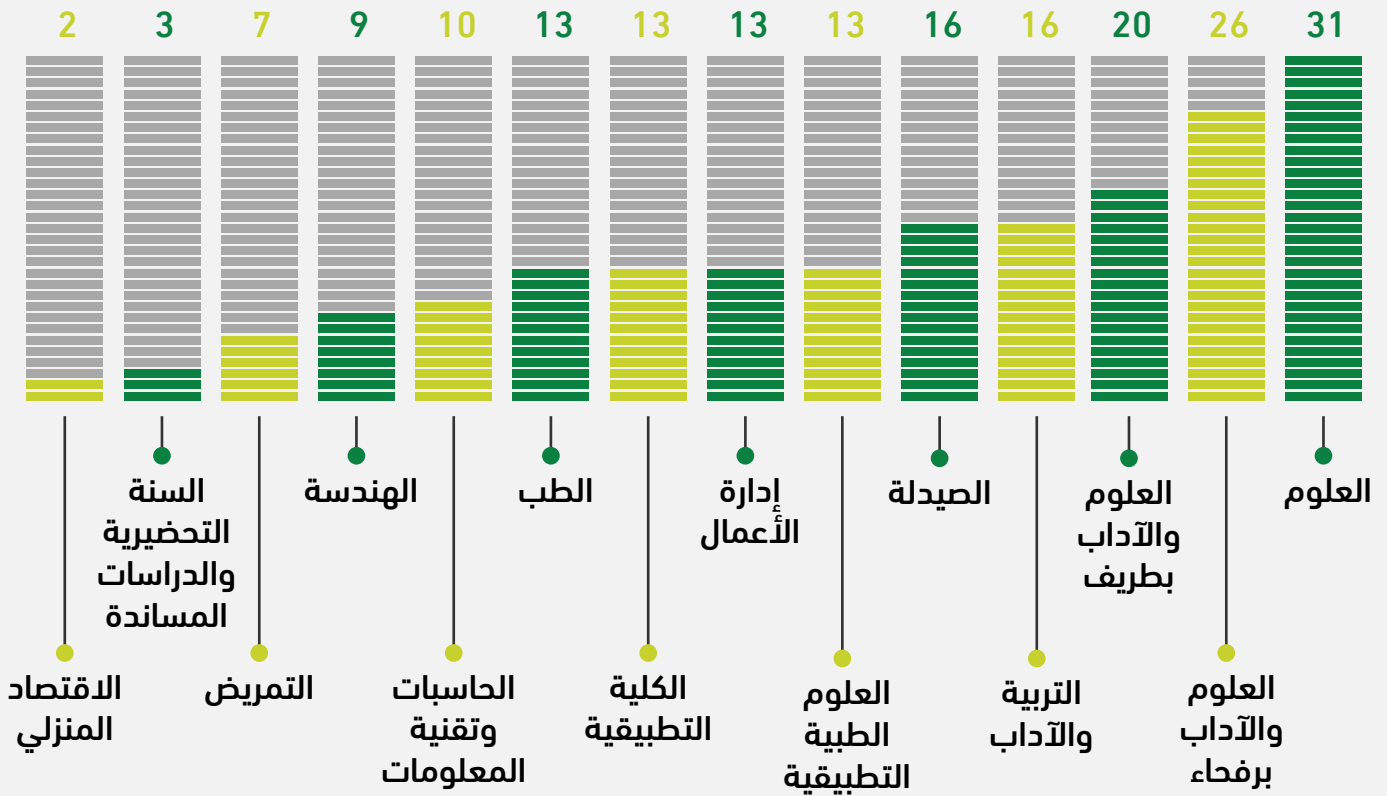

## عدد المبتعثين بالنسبة للكليات

المجموع = 192

## عدد المبتعثين بالنسبة لنوع الابتعاث

المجموع = 192